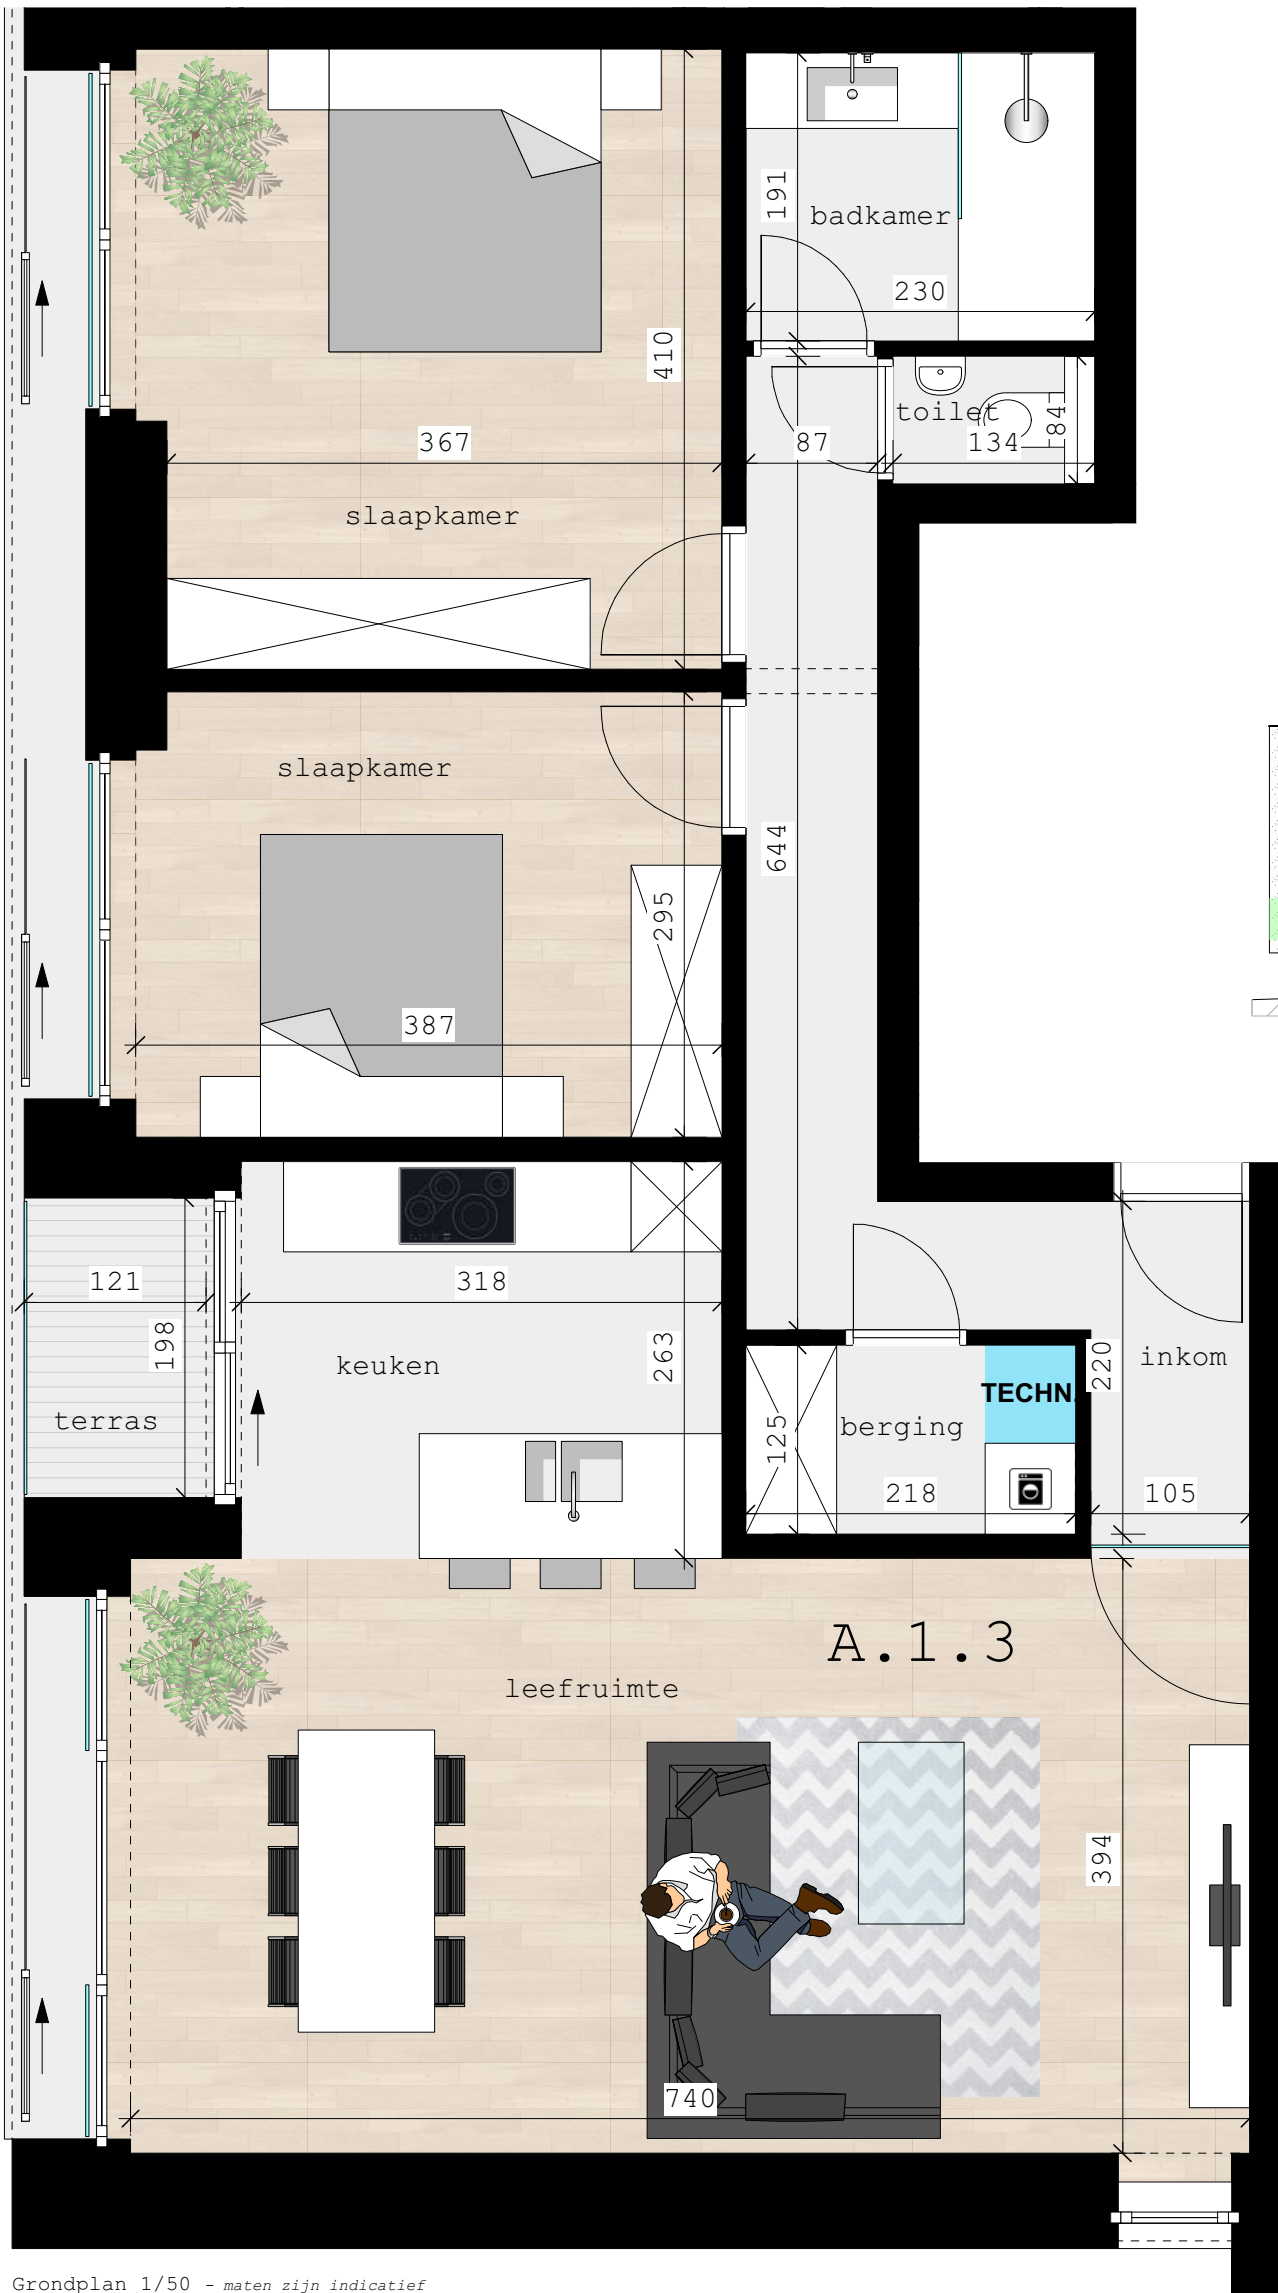

Residentie Waeyenbergh

A1.3

bruto opp.: 99,84m²

terras: 2,50m²

Overzicht niveau +1 1/500

Grondplan 1/50 - maten zijn indicatief

Voorgevel Mgr. v. Waeyenberghlaan 1/500

Voorgevel Tervuursestraat 1/500

Achtergevel 1/500