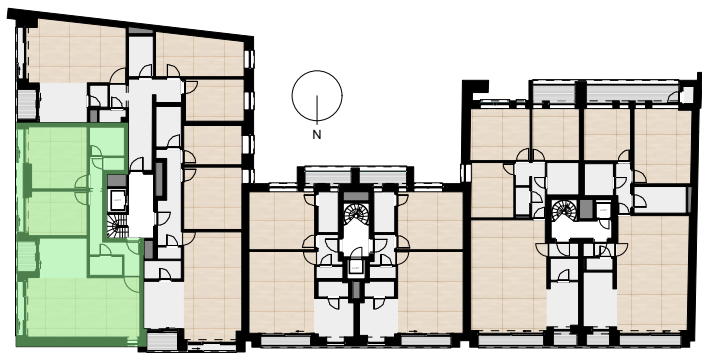

Residentie Waeyenbergh

A1.3

bruto opp.: 99,84m²

terras: 2,50m²

Overzicht niveau +1 1/500

Grondplan 1/50 - maten zijn indicatief

Voorgevel Mgr. v. Waeyenberghlaan 1/500

Voorgevel Tervuursestraat 1/500