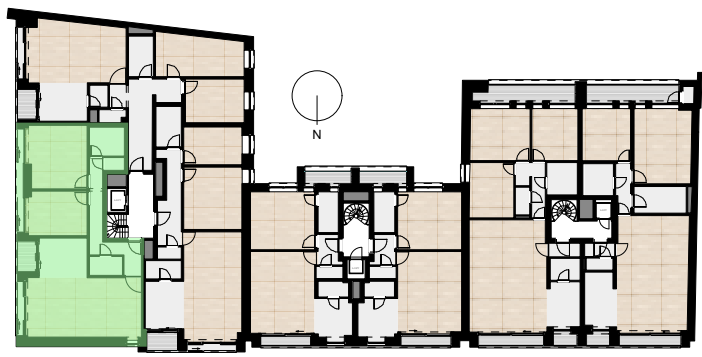

## A.2.3

bruto opp.: 100,84m<sup>2</sup>

terras: 2,50m<sup>2</sup>

Overzicht niveau +2 1/500

Grondplan 1/50 - maten zijn indicatief

Voorgevel Mgr. v. Waeyenberghlaan 1/500

Voorgevel Tervuursestraat 1/500

Achtergevel 1/500