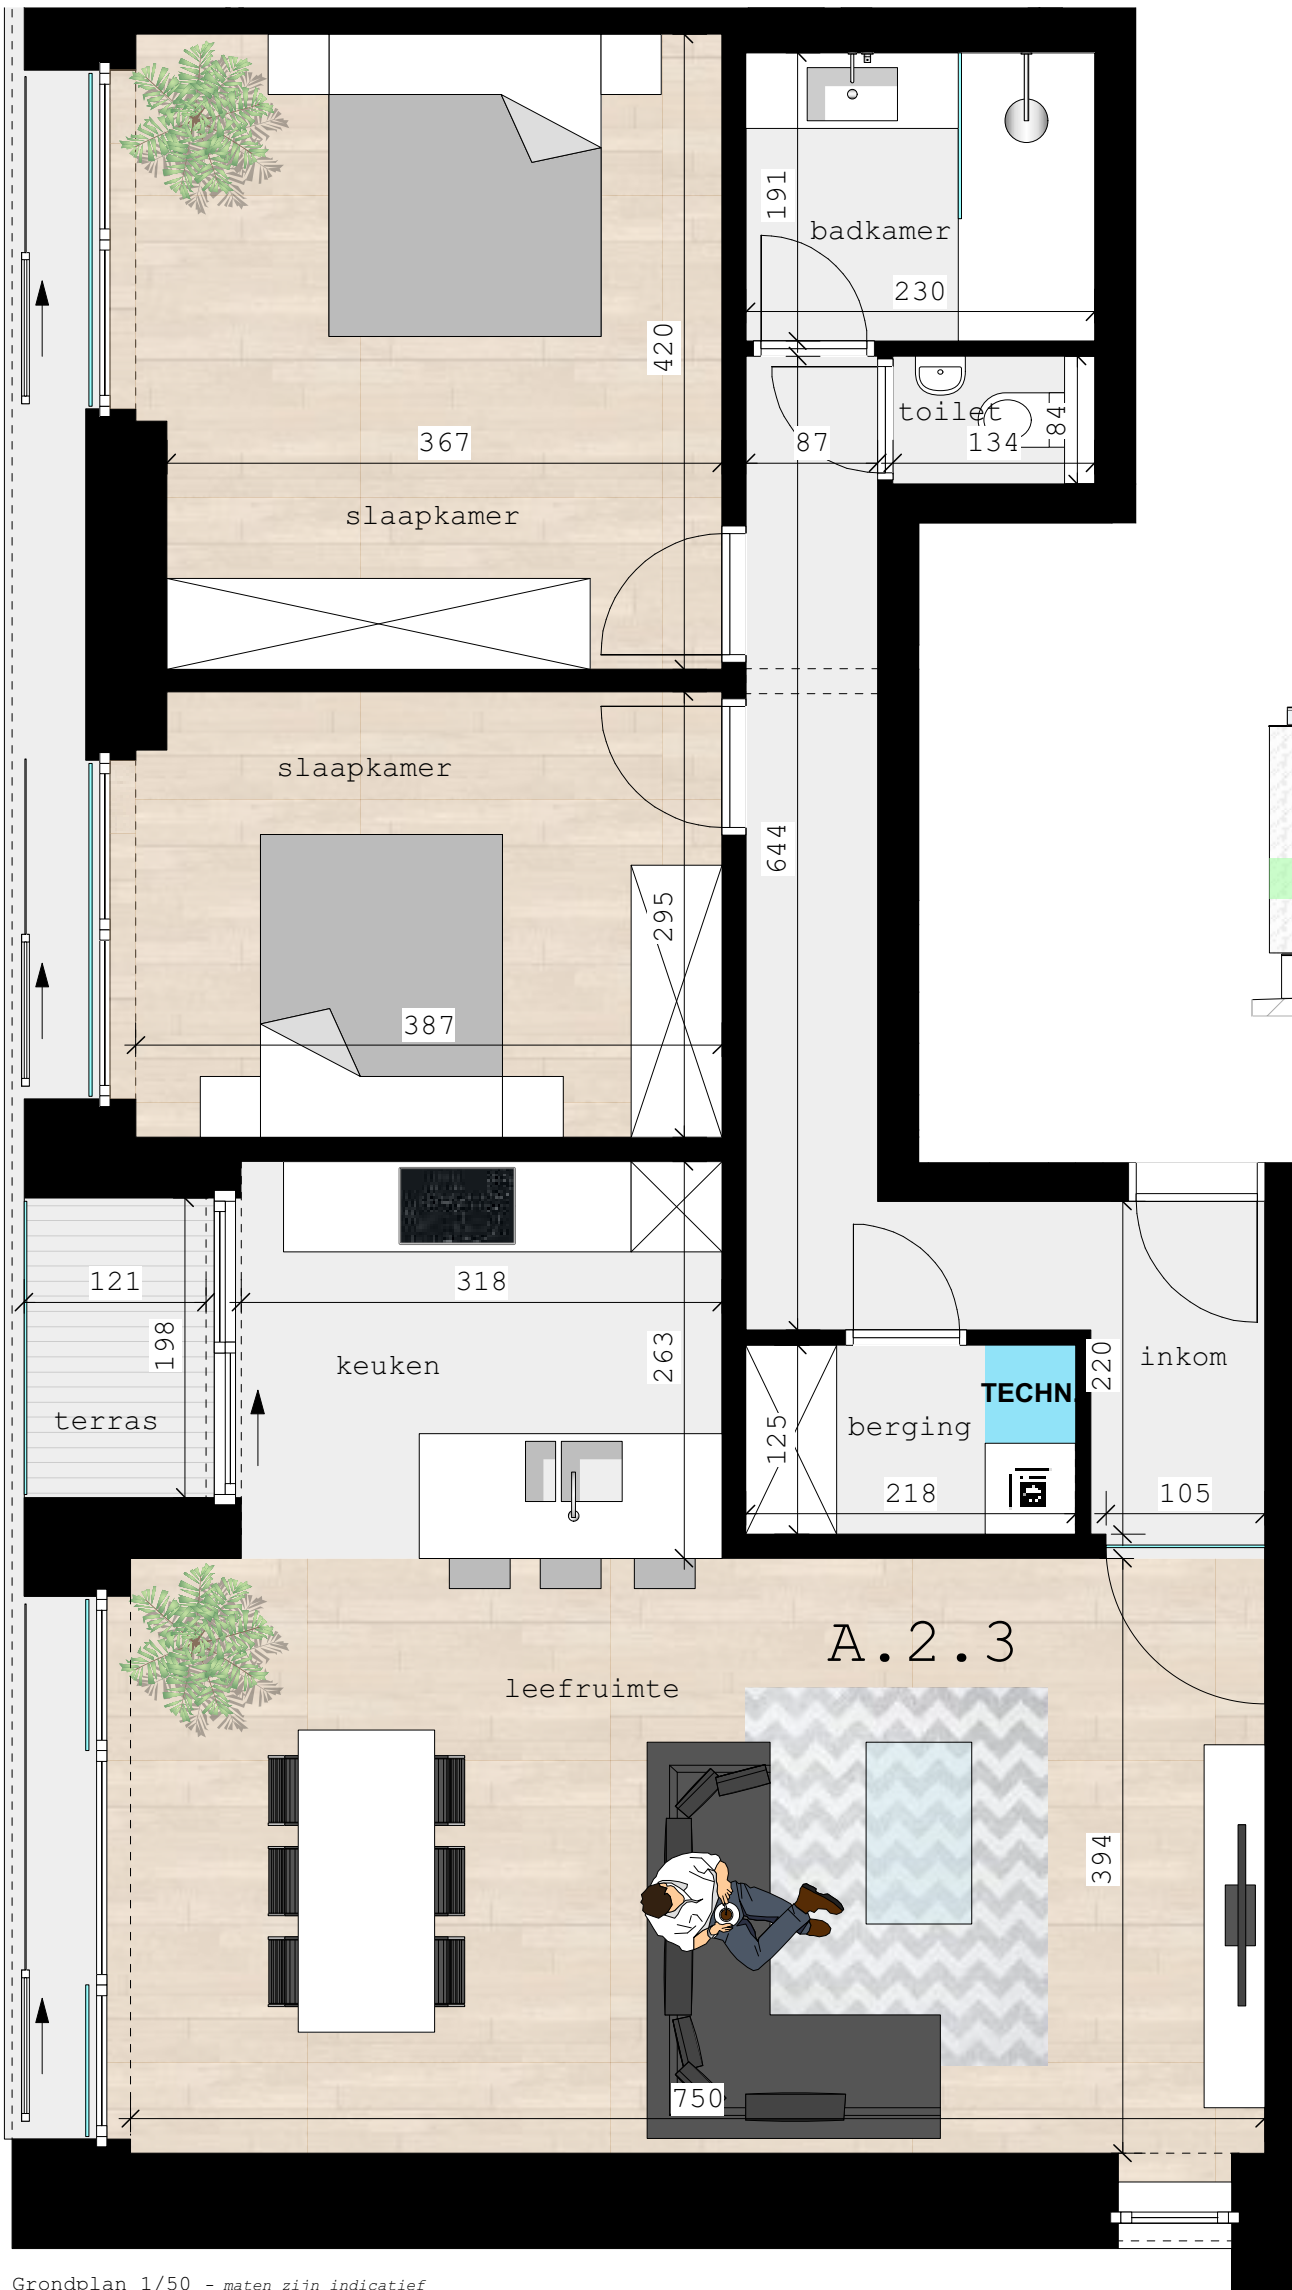

# Residentie Waeyenbergh

## A.2.3

bruto opp.: 100,84m<sup>2</sup>

terras: 2,50m<sup>2</sup>

Overzicht niveau +2 1/500

Grondplan 1/50 - maten zijn indicatief

Voorgevel Mgr. v. Waeyenberghlaan 1/500

Voorgevel Tervuursestraat 1/500

Achtergevel 1/500