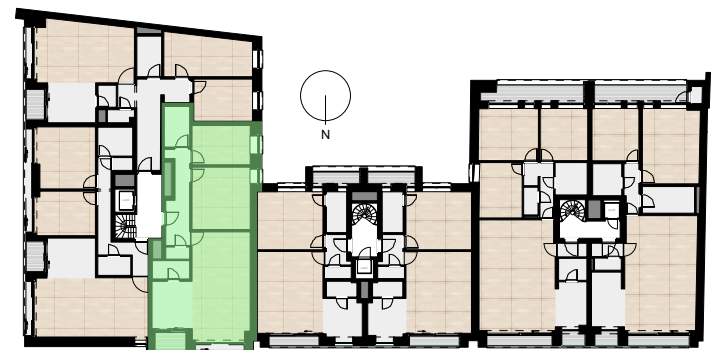

Residentie Waeyenbergh

A.3.2

bruto opp.: 94,98m²

terras: 2,54m²

Overzicht niveau +3 1/500

Voorgevel Mgr. v. Waeyenberghlaan 1/500

Voorgevel Tervuursestraat 1/500

Achtergevel 1/500