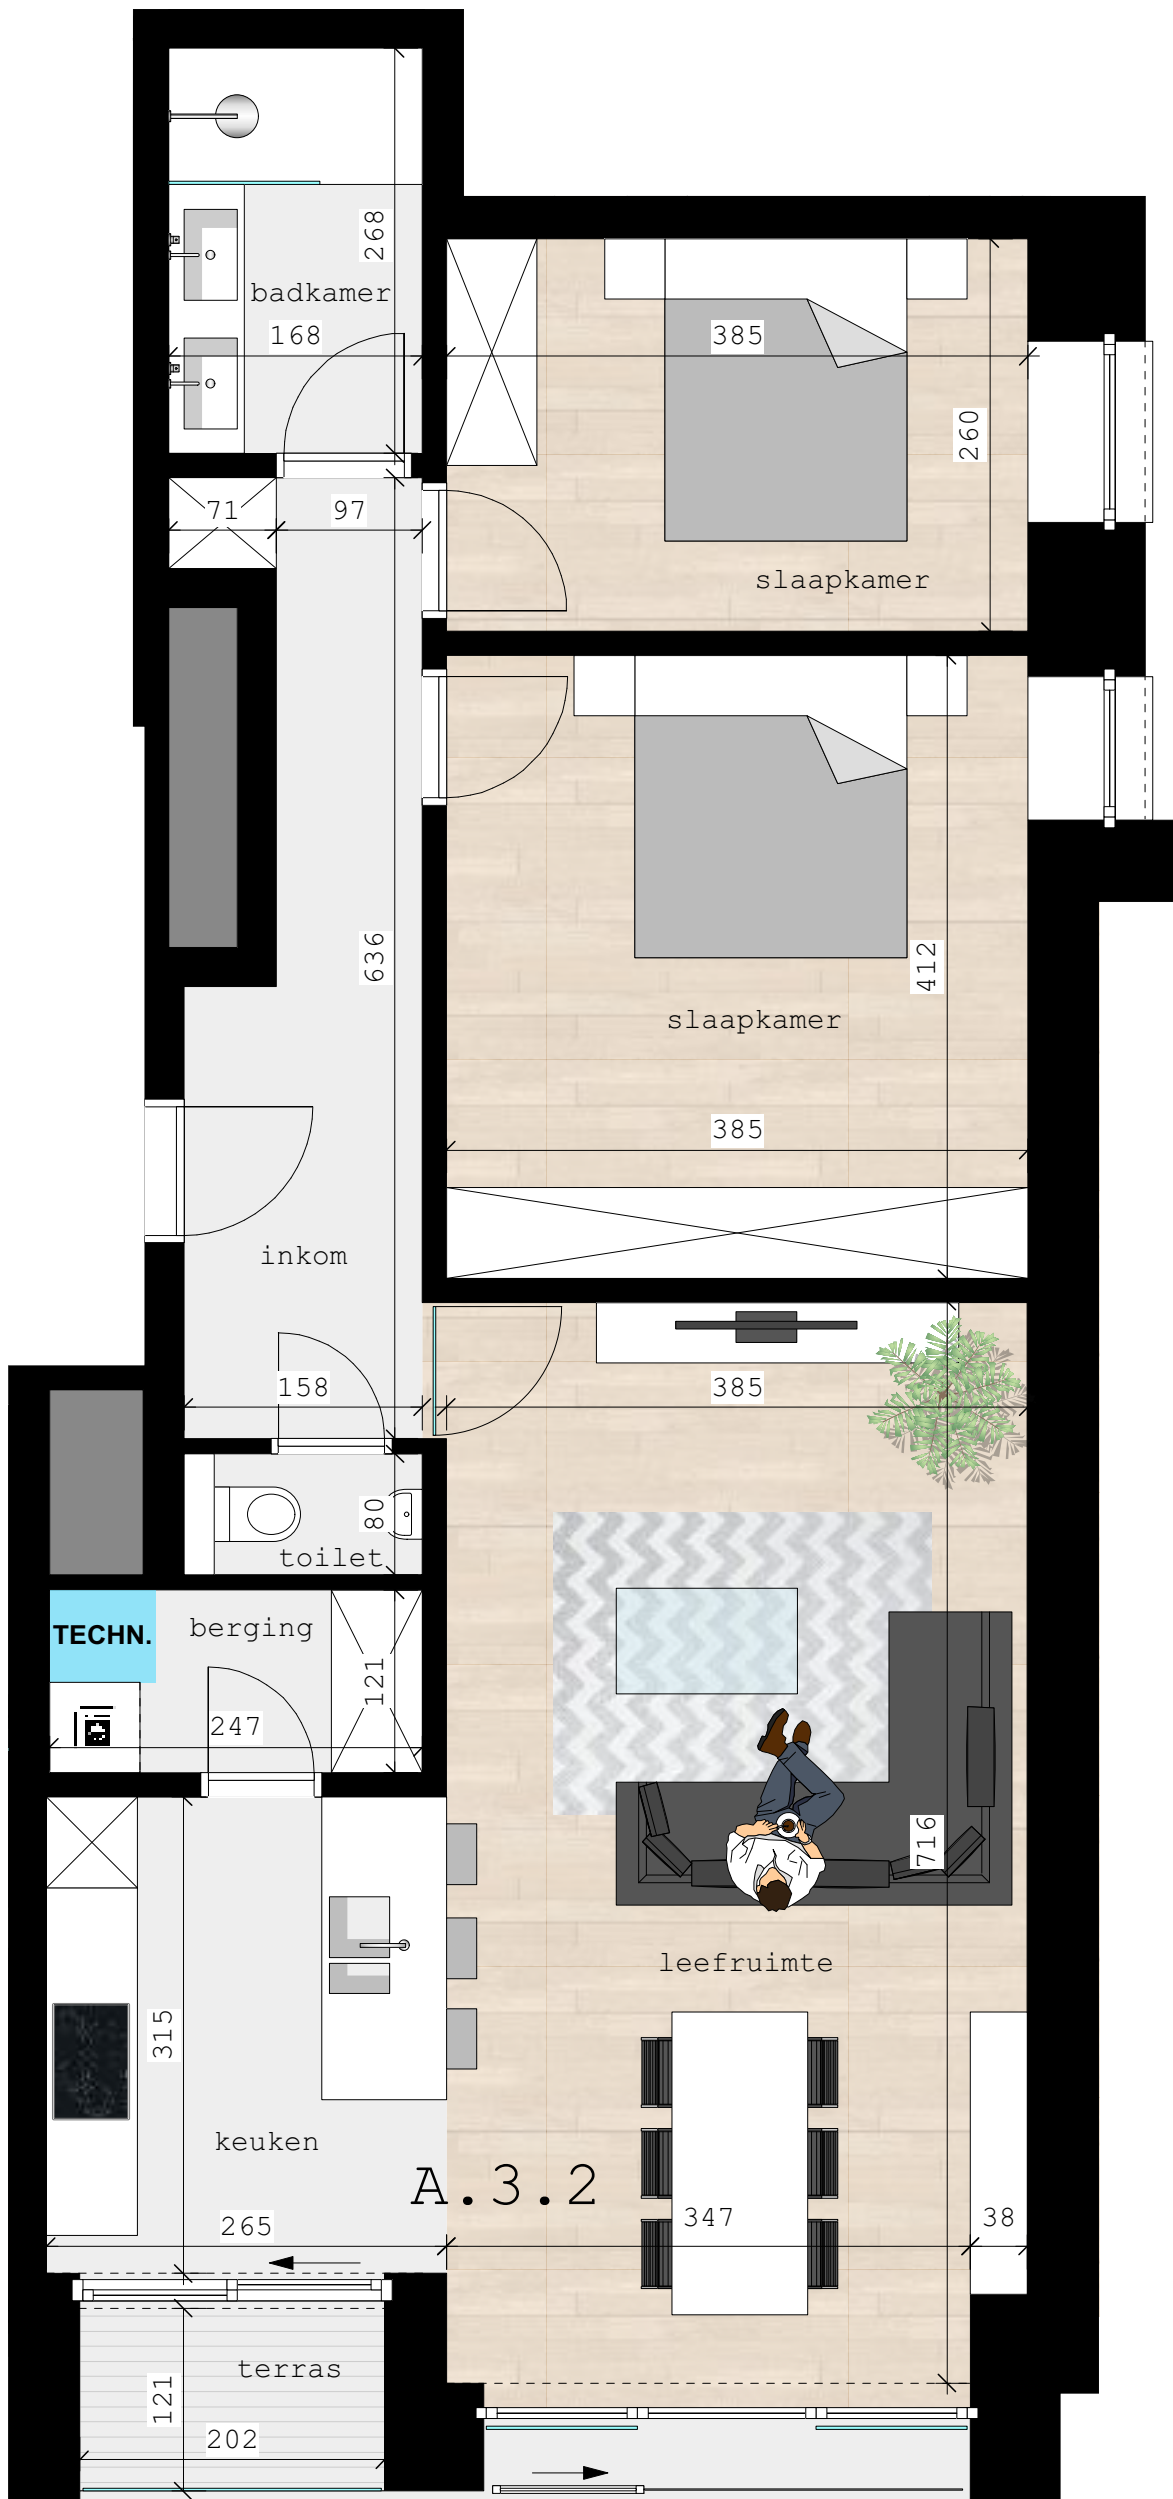

Residentie Waeyenbergh

A.3.2

bruto opp.: 94,98m²

terras: 2,54m²

Overzicht niveau +3 1/500

Voorgevel Mgr. v. Waeyenberghlaan 1/500

Voorgevel Tervuursestraat 1/500

Achtergevel 1/500