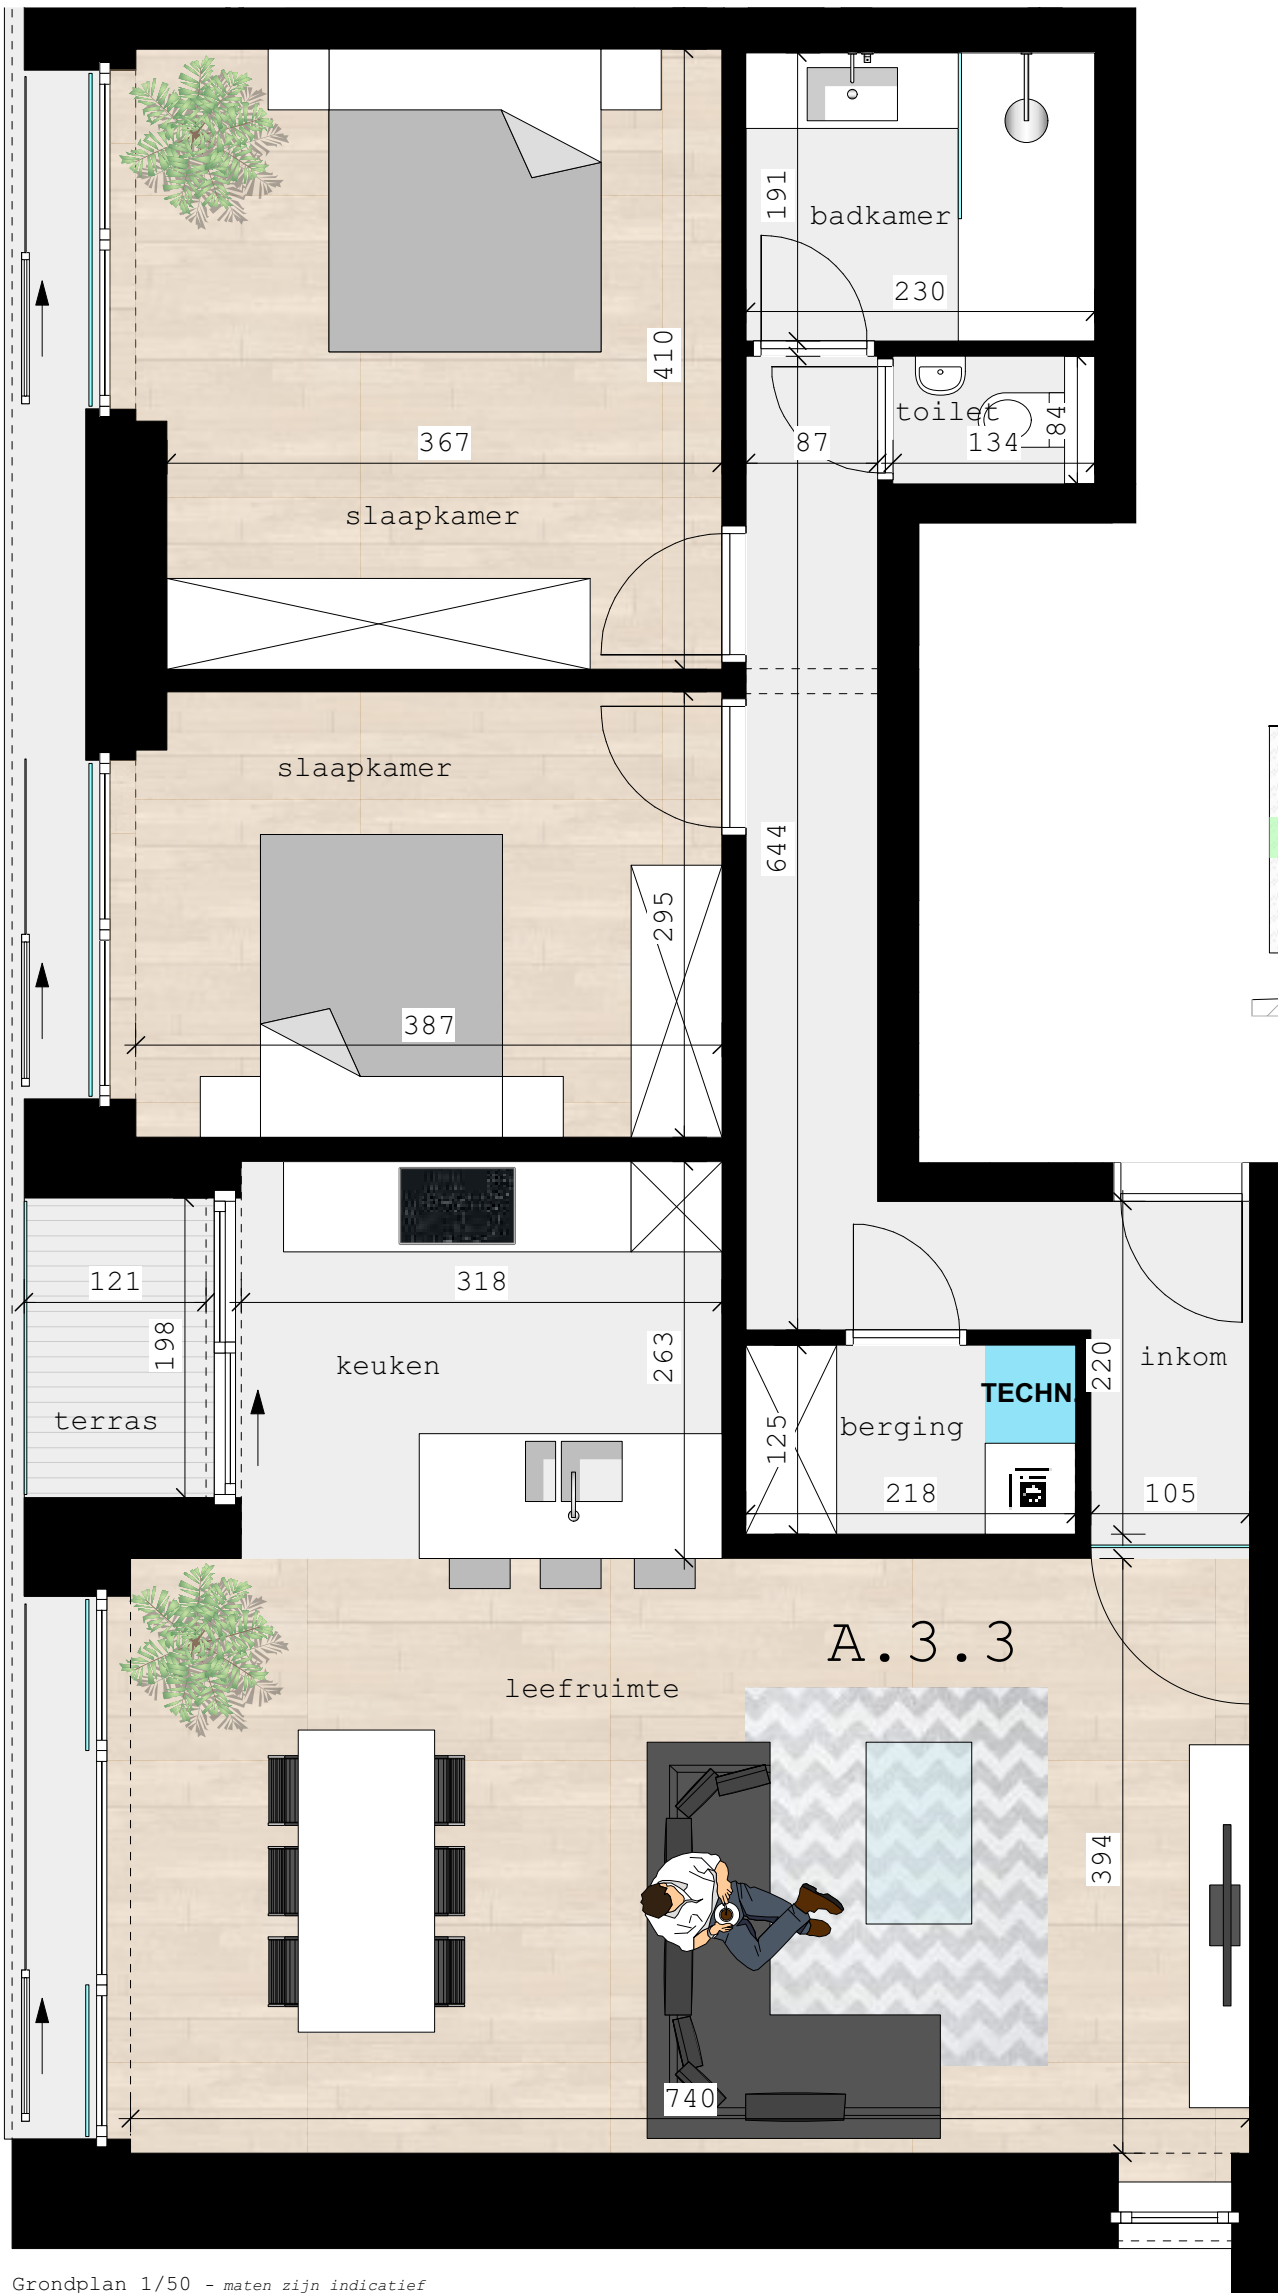

Residentie Waeyenbergh

A3.3

bruto opp.: 99,84m²

terras: 2,50m²

Overzicht niveau +3 1/500

Grondplan 1/50 - maten zijn indicatief

Voorgevel Mgr. v. Waeyenberghlaan 1/500

Voorgevel Tervuursestraat 1/500

Achtergevel 1/500