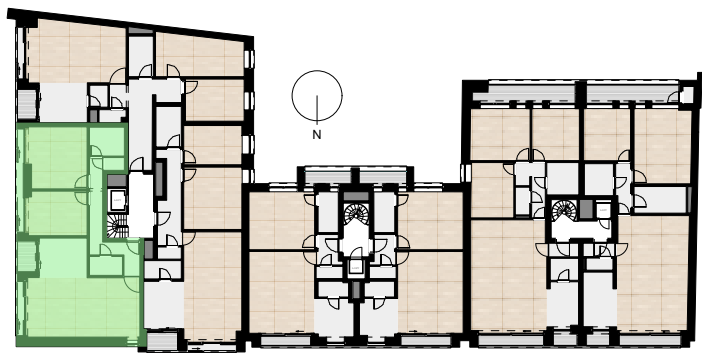

Residentie Waeyenbergh

A3.3

bruto opp.: 99,84m²

terras: 2,50m²

Overzicht niveau +3 1/500

Grondplan 1/50 - maten zijn indicatief

Voorgevel Mgr. v. Waeyenberghlaan 1/500

Voorgevel Tervuursestraat 1/500