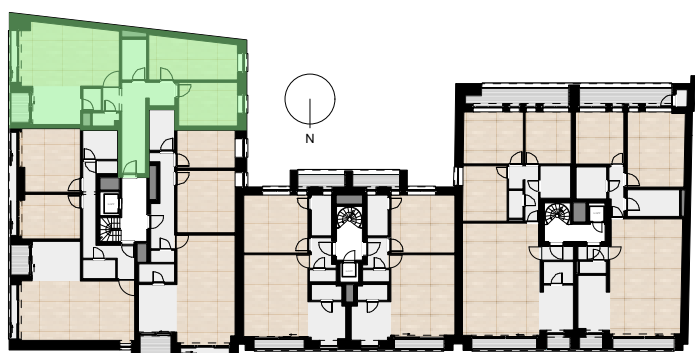

Residentie Waeyenbergh

A.4.1

bruto opp.: 100,28m²

terras: 2,50m²

Voorgevel Mgr. v. Waeyenberghlaan 1/500

Voorgevel Tervuursestraat 1/500

Achtergevel 1/500