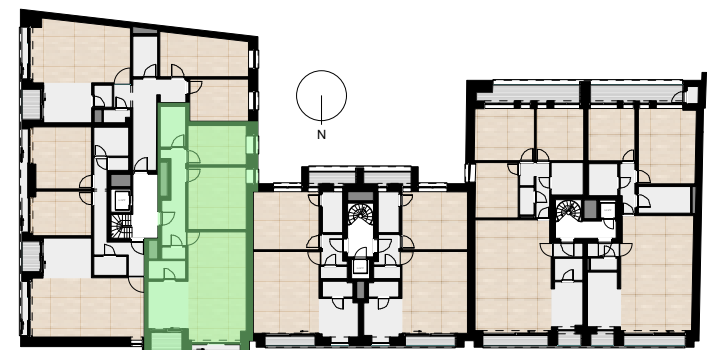

Residentie Waeyenbergh

A.5.2

bruto opp.: 94,98m²

terras: 2,54m²

Overzicht niveau +5 1/500

Voorgevel Mgr. v. Waeyenberghlaan 1/500

Voorgevel Tervuursestraat 1/500

Achtergevel 1/500