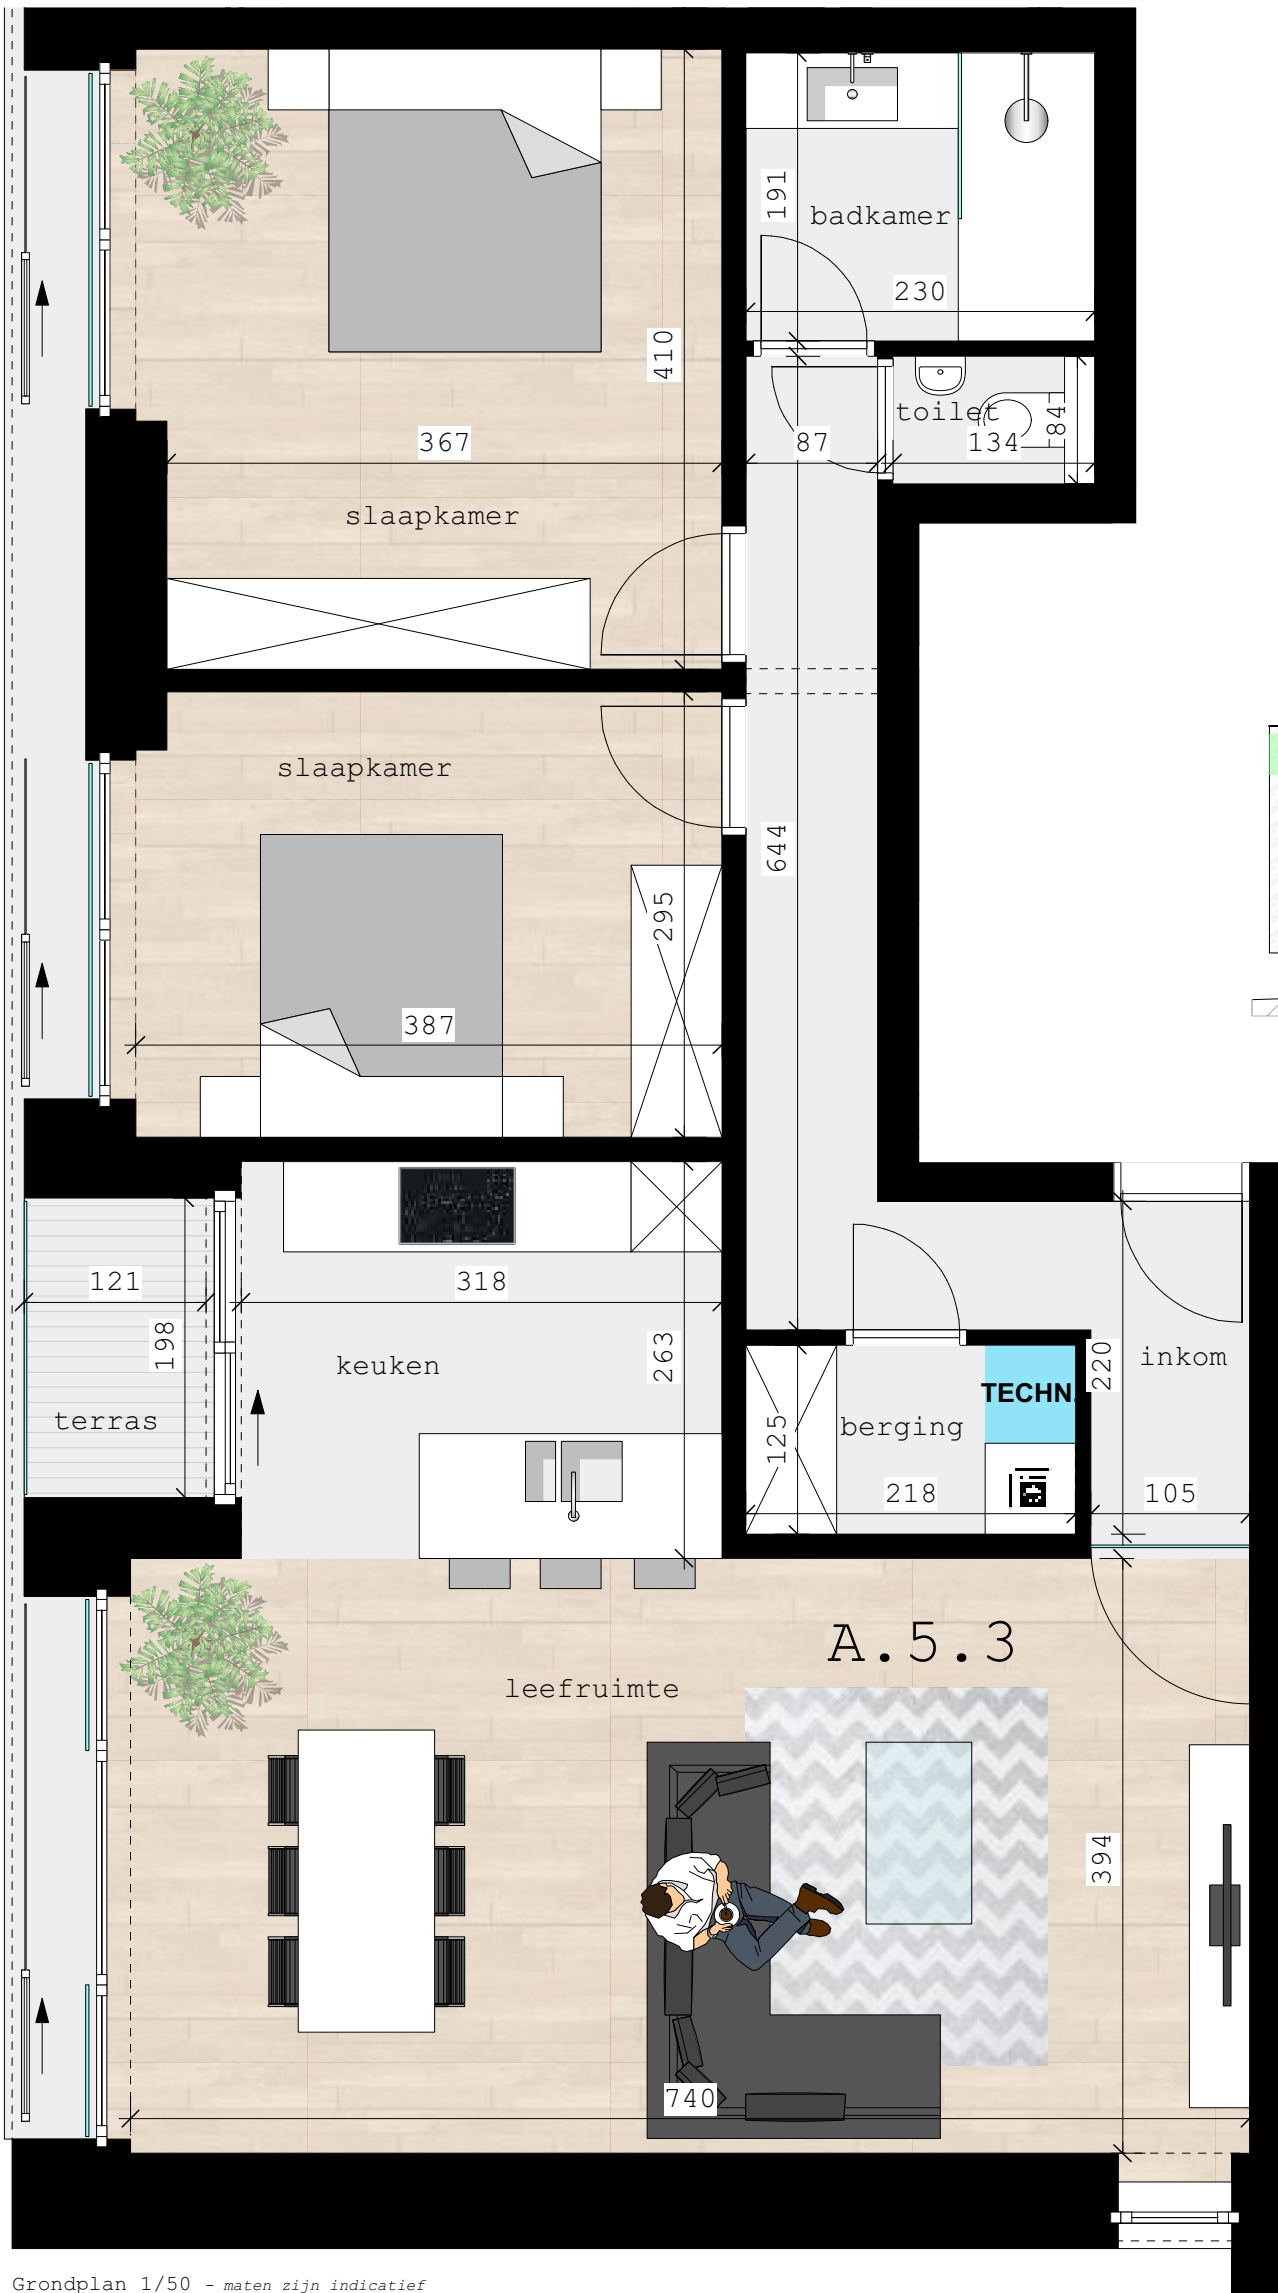

Residentie Waeyenbergh

A.5.3

bruto opp.: 99,84m²

terras: 2,50m²

Overzicht niveau +5 1/500

Grondplan 1/50 - maten zijn indicatief

Voorgevel Mgr. v. Waeyenberghlaan 1/500

Voorgevel Tervuursestraat 1/500

Achtergevel 1/500