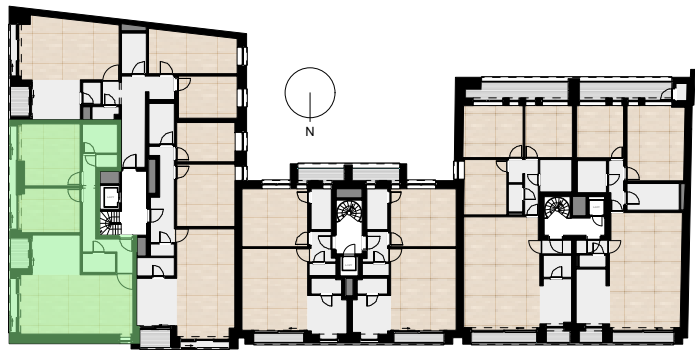

Residentie Waeyenbergh

A.5.3

bruto opp.: 99,84m²

terras: 2,50m²

Overzicht niveau +5 1/500

Grondplan 1/50 - maten zijn indicatief

Voorgevel Mgr. v. Waeyenberghlaan 1/500

Voorgevel Tervuursestraat 1/500