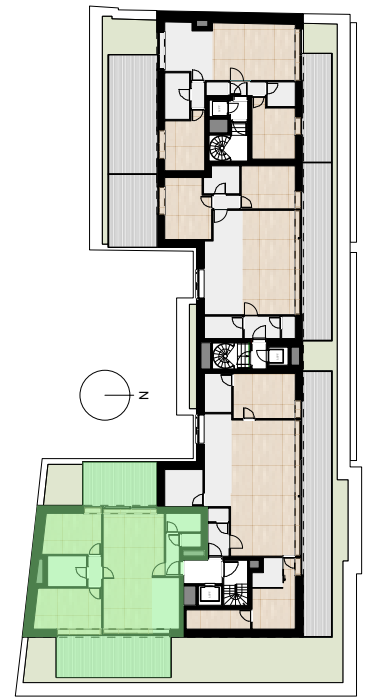

Residentie Waeyenbergh

A.6.1

bruto opp.: 85,41m²
terrassen: 21,26m²
& 14,64m²

Overzicht niveau +6 1/500

Grondplan 1/500 - maten zijn indicatief

Voorgevel Mgr. v. Waeyenberghlaan 1/500

Voorgevel Tervuursestraat 1/500

Achtergevel 1/500