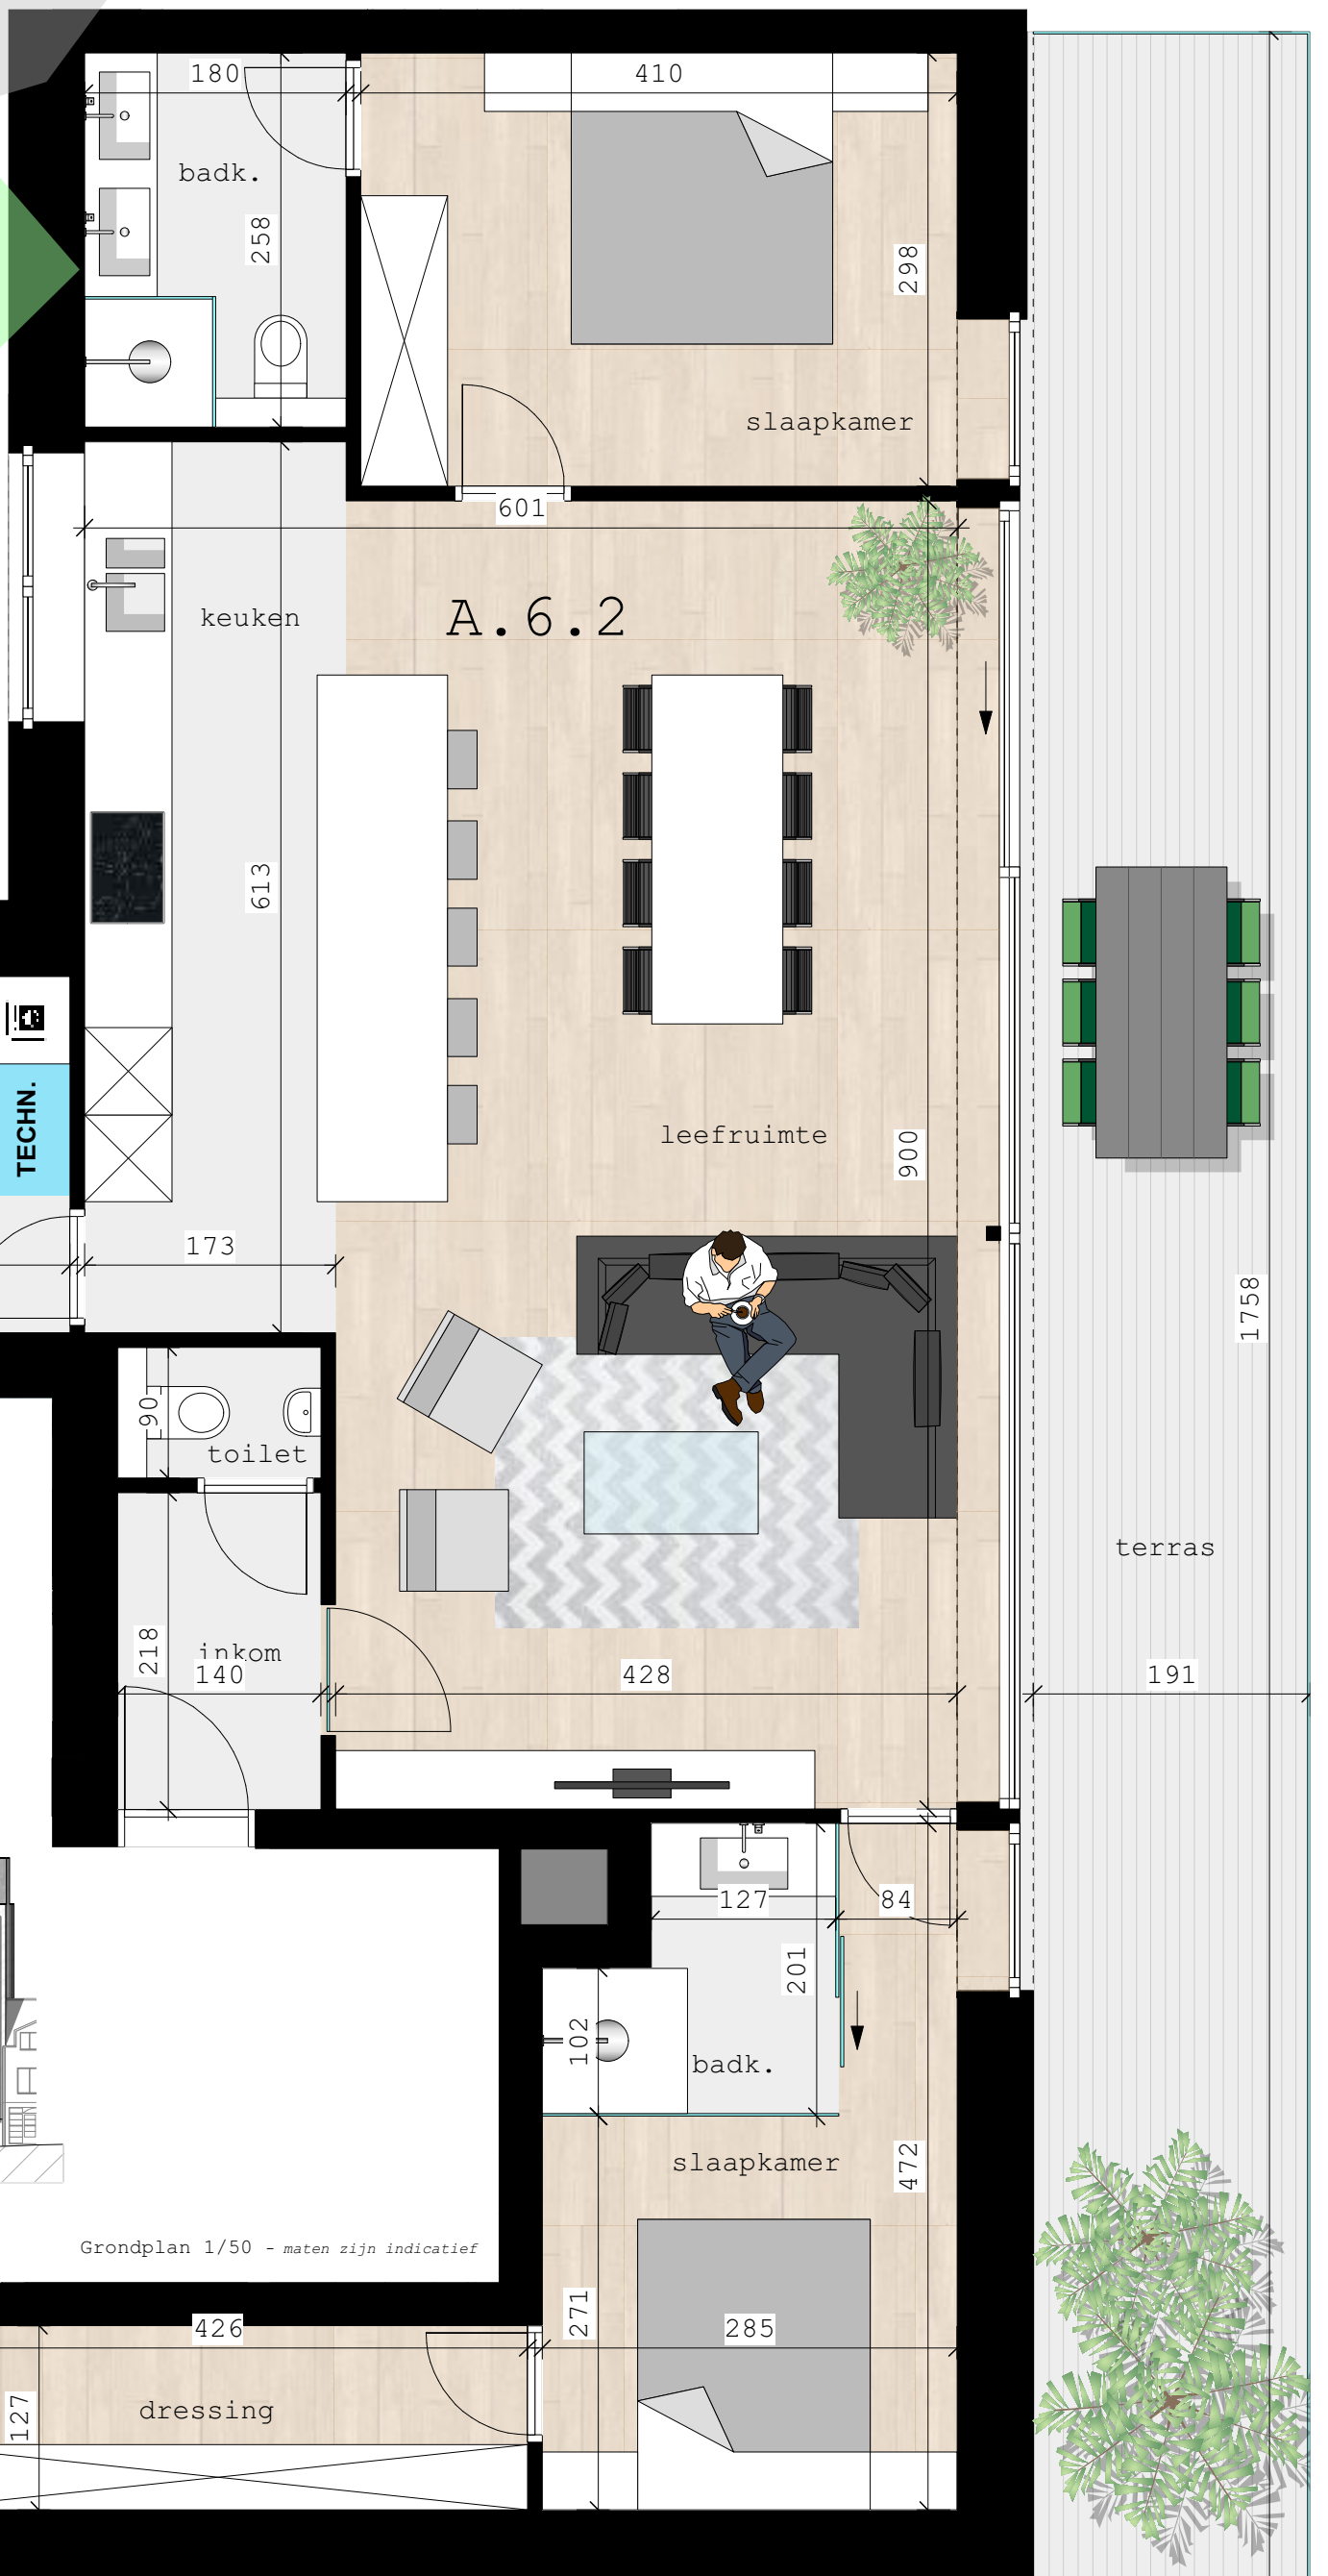

Residentie Waeyenbergh

A.6.2

bruto opp.: 118,82m²

terras: 34,73m²

Overzicht niveau +6 1/500

Achtergevel 1/500

Voorgevel Mgr. v. Waeyenberghlaan 1/500

Voorgevel Tervuursestraat 1/500

Grondplan 1/50 - maten zijn indicatief