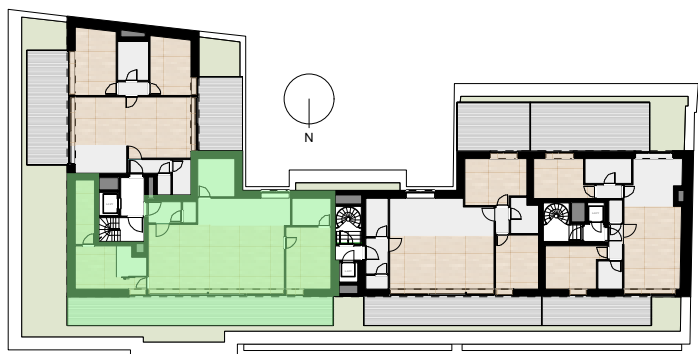

Residentie Waeyenbergh

A.6.2

bruto opp.: 118,82m²

terras: 34,73m²

Overzicht niveau +6 1/500

Achtergevel 1/500

Voorgevel Mgr. v. Waeyenberghlaan 1/500

Voorgevel Tervuursestraat 1/500

Grondplan 1/50 - maten zijn indicatief